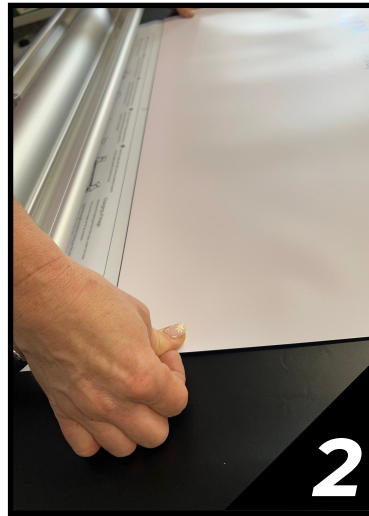

Roll-Up premium/exclusive

1. Obsah balenia

2. Spodnú časť motívu porovnajte tak, aby nadväzovala na lepiacu časť.

3. V základni odstráňte kryciu vrstvu obojstrannej lepiacej pásky.

4. Motív nasadíte na lepiacu časť. Odporúčame prekryť lepiacou páskou, aby sa tak zabránilo vytrhnutiu tlačne.

5. V základni systému v ľavej časti odskrutkujte istiace skrutky a odstráňte krytku.

6. Vyberte bočné krytky.

7. Hornú časť motívu vsuňte do zaklapávacieho profilu a nasadíte bočné krytky.

8. Pridržite motív a jemne vytiahnite istiacu sponu z bočnej časti. Motív opatrne navíňte do základne.