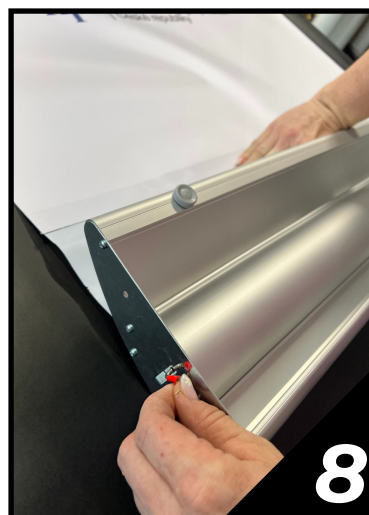

Roll-Up premium/exclusive

1. Obsah balenia

2. Spodnú časť motívu porovnajte tak, aby nadväzovala na lepiacu časť.

3. V základni odstráňte kryciu vrstvu obojstrannej lepiacej pásky.

4. Motív nasadíte na lepiacu časť. Odporúčame prekryť lepiacou páskou, aby sa tak zabránilo vytrhnutiu tlačne.

5. V základni systému v ľavej časti odskrutkujte istiace skrutky a odstráňte krytku.

6. Vyberte bočné krytky.

7. Hornú časť motívu vsuňte do zaklapávacieho profilu a nasadíte bočné krytky.

8. Pridržite motív a jemne vytiahnite istiacu sponu z bočnej časti. Motív opatrne navíňte do základne.