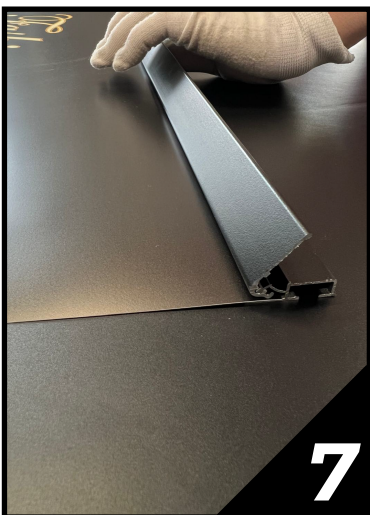

Roll-Up premium/exclusive

1. Obsah balenia

2. Spodnú časť motívu porovnajte tak, aby nadväzovala na lepiacu časť.

3. V základni odstráňte kryciu vrstvu obojstrannej lepiacej pásky.

4. Motív nasadíte na lepiacu časť. Odporúčame prekryť lepiacou páskou, aby sa tak zabránilo vytrhnutiu tlačne.

5. V základni systému v ľavej časti odskrutkujte istiace skrutky a odstráňte krytku.

6. Vyberte bočné krytky.

7. Hornú časť motívu vsuňte do zaklapávacieho profilu a nasadíte bočné krytky.

8. Pridržite motív a jemne vytiahnite istiacu sponu z bočnej časti. Motív opatrne navíňte do základne.