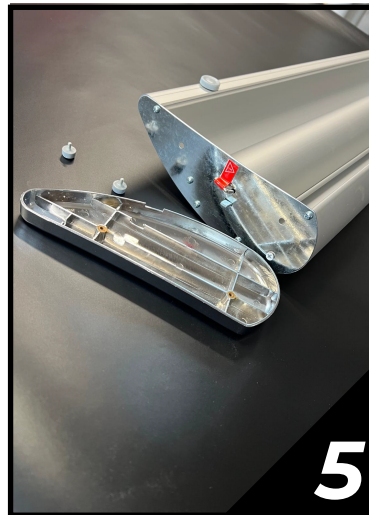

Roll-Up premium/exclusive

1. Obsah balenia

2. Spodnú časť motívu porovnajte tak, aby nadväzovala na lepiacu časť.

3. V základni odstráňte kryciu vrstvu obojstrannej lepiacej pásky.

4. Motív nasadíte na lepiacu časť. Odporúčame prekryť lepiacou páskou, aby sa tak zabránilo vytrhnutiu tlačne.

5. V základni systému v ľavej časti odskrutkujte istiace skrutky a odstráňte krytku.

6. Vyberte bočné krytky.

7. Hornú časť motívu vsuňte do zaklapávacieho profilu a nasadíte bočné krytky.

8. Pridržite motív a jemne vytiahnite istiacu sponu z bočnej časti. Motív opatrne navíňte do základne.