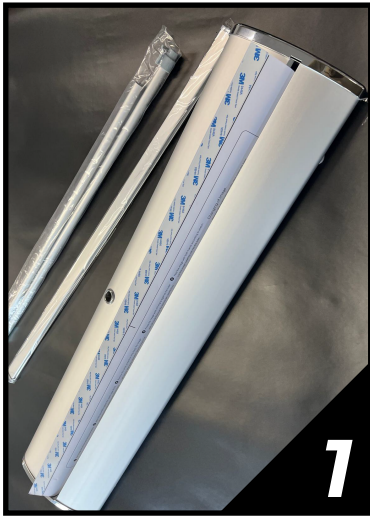

Roll-Up premium/exclusive

1. Obsah balenia

2. Spodnú časť motívu porovnajte tak, aby nadväzovala na lepiacu časť.

3. V základni odstráňte kryciu vrstvu obojstrannej lepiacej pásky.

4. Motív nasadíte na lepiacu časť. Odporúčame prekryť lepiacou páskou, aby sa tak zabránilo vytrhnutiu tlačne.

5. V základni systému v ľavej časti odskrutkujte istiace skrutky a odstráňte krytku.

6. Vyberte bočné krytky.

7. Hornú časť motívu vsuňte do zaklapávacieho profilu a nasadíte bočné krytky.

8. Pridržite motív a jemne vytiahnite istiacu sponu z bočnej časti. Motív opatrne navíňte do základne.